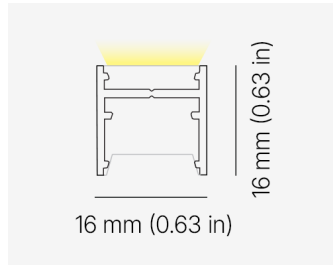

## ULA S IP67

UlaS.IP67 AULSO IBC AGY ECL / FL56/Nx G5 02W 825 L1000

<b>TYPE</b>	White
<b>CCT</b>	2500K
<b>CRI</b>	CRI 80+
<b>COLOR CONSISTENCY</b>	3-Step MacAdam
<b>LUMINOUS FLUX</b>	Luminaire: 193 Lm Light Source: 290 Lm
<b>EFFICACY</b>	Luminaire: 81 Lm/W Light Source: 121 Lm/W
<b>LIFETIME</b>	L90B10 60.000h

<b>CONTROL</b>	Dimmable
----------------	----------

<b>LUMINAIRE POWER</b>	2.4 W
<b>INPUT VOLTAGE</b>	24V DC

<b>COVER</b>	Clear
<b>HOUSING</b>	Extruded aluminum, Grey
<b>IP CLASS</b>	IP67 ingress protection
<b>OTHER DETAILS</b>	Luminaire segment

<b>DIMENSIONS</b>	Width: 16 mm / 0.63" Height: 16 mm / 0.63" Length: 1000 mm / 3,28'
-------------------	--------------------------------------------------------------------------