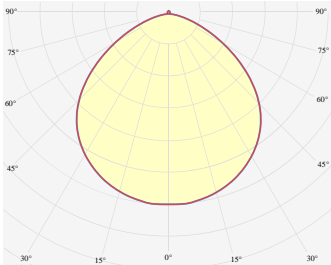

## ULA S IP67

UlaS.IP67 AULSO IBC AGY ECL / FL56/Nx G5 02W 825 L1000

<b>TYPE</b>	White
<b>CCT</b>	2500K
<b>CRI</b>	CRI 80+
<b>COLOR CONSISTENCY</b>	3-Step MacAdam
<b>LUMINOUS FLUX</b>	Luminaire: 193 Lm Light Source: 290 Lm
<b>EFFICACY</b>	Luminaire: 81 Lm/W Light Source: 121 Lm/W
<b>LIFETIME</b>	L90B10 60.000h

<b>DIMENSIONS</b>	Width: 16 mm / 0.63" Height: 16 mm / 0.63" Length: 1000 mm / 3,28'
-------------------	--------------------------------------------------------------------------